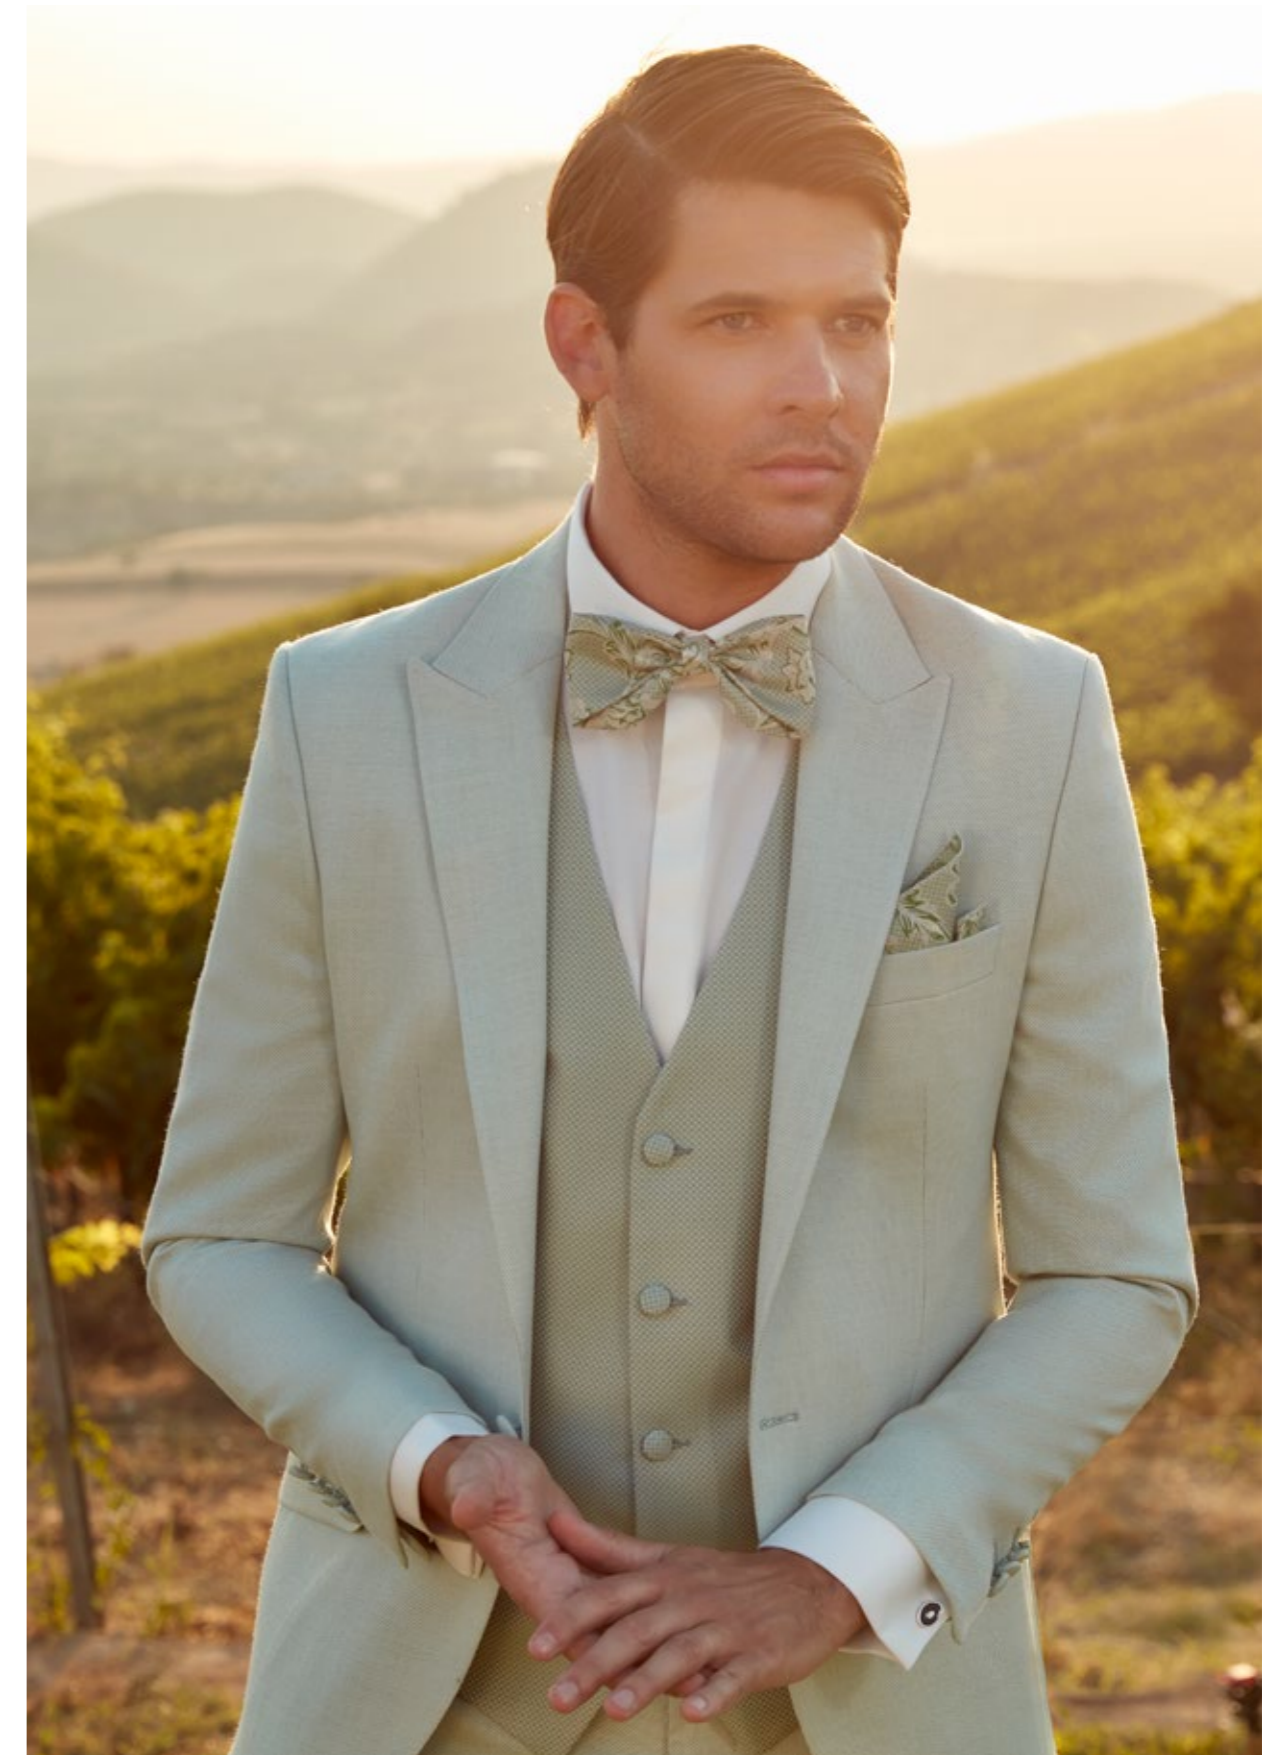

877-360
SEUL

Bleu / Blue / Blau
Beige / Beige / Beige
Vert / Green / Grün
Bordeaux / Burgundy / Weinrot

Size: 44-70